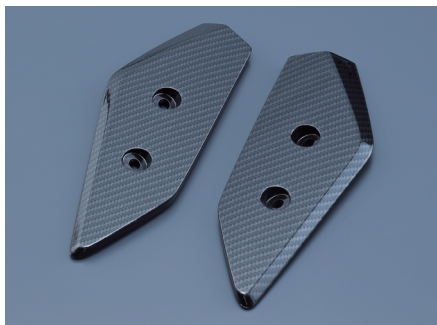

炎天下での着座時に座面の熱さを軽減。夏場の直射日光による座面の温度上昇を抑えます。通気性に優れたメッシュ生地が乗車時のシート座面の蒸れを軽減。シートに被せるだけの簡単取付。シート後端にYAMAHAタグ配置。純正シートとローダウンシート(Q5K-YSK-129-G03)にも装着可能。

【材質】PVC

⑨ グリップウォーマー 180C

冬季の快適性と握りやすさを追求したグリップウォーマー

スロットルチューブ一体構造により純正グリップ同等の握りやすさ(太さ)を実現、直径31.4mm。発電量が少ない小排気量に最適な指先をしっかりと温める省電力設計。ムラなく温まるステンレス発熱体採用。電熱線タイプに比べ高い耐久性。出力設定はH/M/Lの3段階プッシュボタン式。バッテリー電圧に応じてヒーターの出力を自動調整。バッテリーが上がりにくい安心設計。

※取付には別売りワイヤーリードXV1900(Q5K-YSK-001-U53)が必要です。

※左グリップ装着時に必要となるゴム用接着剤(ギョウムヨウセメダイン:Q4P-DAI-001-343)は別途ご購入ください。

⑩ カーボン調フィニッシャー (ヘッドライト)

スポーティなイメージを高めるカーボン調フィニッシャー

カーボンファイバー調のパネルデザインが車両のフロント周りをシャープに演出します。

【材質】PP

⑪ カーボン調フィニッシャー (フロントフェンダー)

スポーティなイメージを高めるカーボン調フィニッシャー

カーボンファイバー調のパネルデザインが車両のフロント足回りをシャープに演出します。

【材質】ABS

⑫ バックレスト シグナスグリファス'22~

スポーティな車両イメージにマッチしたシグナスグリファス専用設計のバックレスト。人間工学に基づいたデザインにより、後部座席乗車時の安心感を高めます。バックレスト背面にYAMAHAロゴ入り。