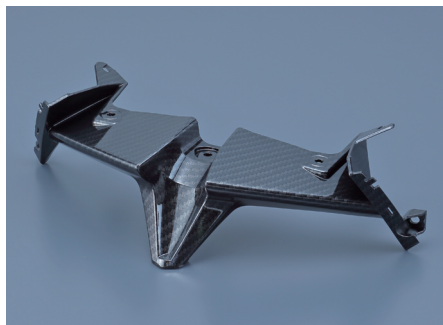

⑩ カーボン調フィニッシャー (ヘッドライト)

スポーティなイメージを高めるカーボン調フィニッシャー

カーボンファイバー調のパネルデザインが車両のフロント周りをシャープに演出します。

【材質】PP